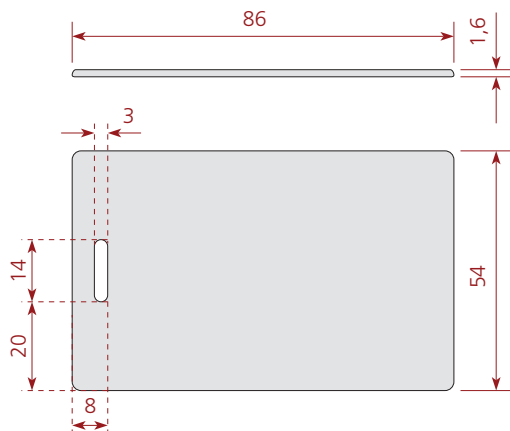

## Recursos

O cartão de proximidade AcuSmart Clamshell é um cartão RFID passivo da Linha AcuSmart em formato Clamshell, permite leitura e gravação. Possui furo, para ser usado como crachá. Segue a norma padrão ISO / IEC 14443 tipo A. Possui 1Kbyte de memória e opera na frequência de 13,56 MHz, compatível com leitores da linha AcuSmart. Feito em PVC, o AcuSmart Clamshell é resistente e apresenta ótima performance de leitura. Permite impressão na lâmina.

## Dimensões [mm]

### Características operacionais

Encapsulamento	PVC branco fosco (lâmina) e ABS (concha)
Peso	9 g
Dimensões	86 x 54 x 1,6 mm
Temperatura de operação	-25°C a +75°C
Temp. de armazenamento	-25°C a +75°C
Grau de proteção	IP66
Furo	Sim