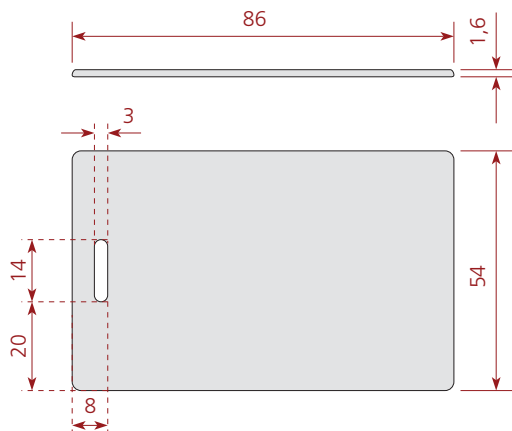

Dimensões [mm]

Especificações Técnicas

Características elétricas

Tecnologia	HF (alta-frequência / passivo)
Tipo	Clamshell
Protocolo	ISO/IEC 14443-A
Frequência de operação	13,56 MHz
Chip RFID	NXP-MF1ICS50 ou compatível
Configuração de memória	1 kByte
Distância de leitura*	Até 5 cm com Leitor AS-10
Aplicações	Tickets / Controle de Acesso / Identificação
Tempo de vida**	10 anos de retenção de dados 100.000 ciclos de gravação

Características operacionais

Encapsulamento	PVC branco fosco (lâmina) e ABS (concha)
Peso	9 g
Dimensões	86 x 54 x 1,6 mm
Temperatura de operação	-25°C a +75°C
Temp. de armazenamento	-25°C a +75°C
Grau de proteção	IP66
Furo	Sim

* Considerando alimentação do Leitor por fonte regulada e estabilizada de 12V DC, instalação em ambiente sem ruído eletromagnético e sem a presença de superfícies metálicas próximas ao leitor.

** Respeitando as especificações.